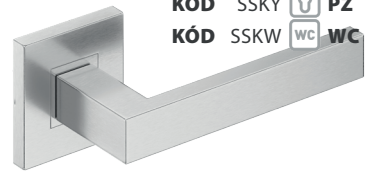

TOPAZ 12,50|280

KÓD STK
nerez | nerez

SKLADOM

- KÓD SSKK **BB** 5,00|110
- KÓD SSKY **PZ** 5,00|110
- KÓD SSKW **WC** 9,50|220