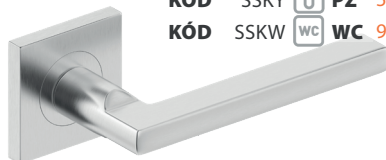

METRO

KÓD METRK
nerez | nerez

16|350

SKLADOM

KÓD SSKK BB 5,00|110

KÓD SSKY PZ 5,00|110

KÓD SSKW WC **WC** 9,50|220